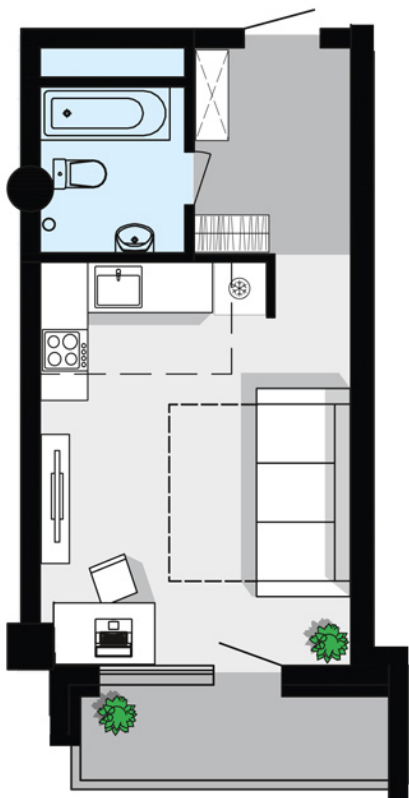

ДОМ
НА ЭНТУЗИАСТОВ

СТУДИЯ С ЛОДЖИЕЙ

ул. Энтузиастов

2
ЭТАЖ

Двор

Студия с лоджией

Номер квартиры 121
Подъезд 2
Площадь балкона 4.5 м²

Особенности планировки:

Вид во двор

Общая
площадь

Цена
63000 руб. за м²

33.4 м²

2 101 050 руб.

ОФИС ПРОДАЖ

domlespark@mail.ru

г. Челябинск, ул. Лесопарковая, 7