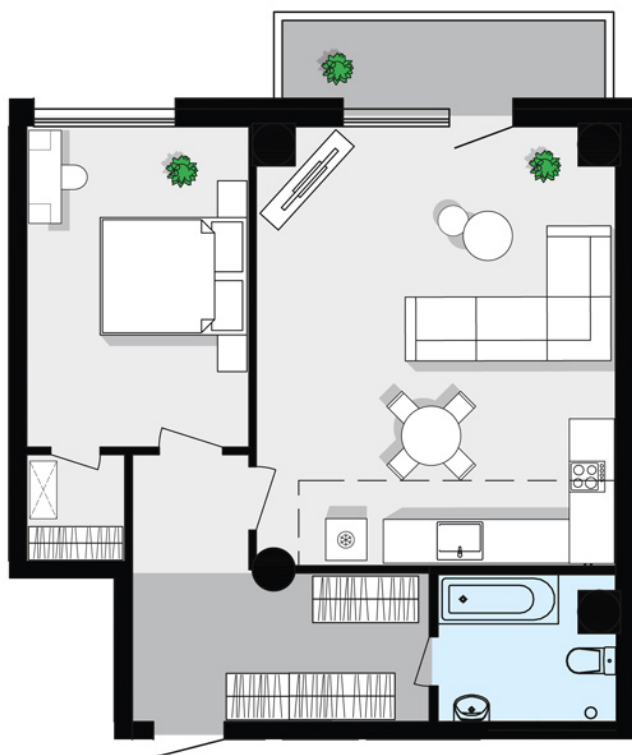

ОФИС ПРОДАЖ

domlespark@mail.ru

г. Челябинск, ул. Лесопарковая, 7

+7 (351) 246-51-51

+7 (351) 246-51-60

+7 (912) 801-11-60

РЕЖИМ РАБОТЫ:

с Пн по Пт с 09-00 до 19-00

Сб с 10-00 до 14-00

Вс по предварительной записи

В СОЦИАЛЬНЫХ СЕТЯХ:

vk.com/entuziastov74

facebook.com/entuziastov74

instagram.com/entuziastov74