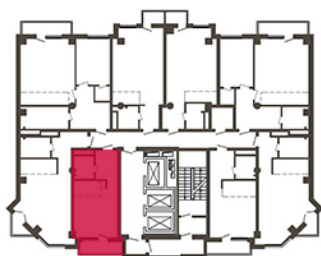

ДОМ
НА ЭНТУЗИАСТОВ

СТУДИЯ С ЛОДЖИЕЙ

ул. Энтузиастов

4
ЭТАЖ

Двор

Студия с лоджией

Номер квартиры 137
Подъезд 2
Площадь балкона 4.5 м²

Особенности планировки: