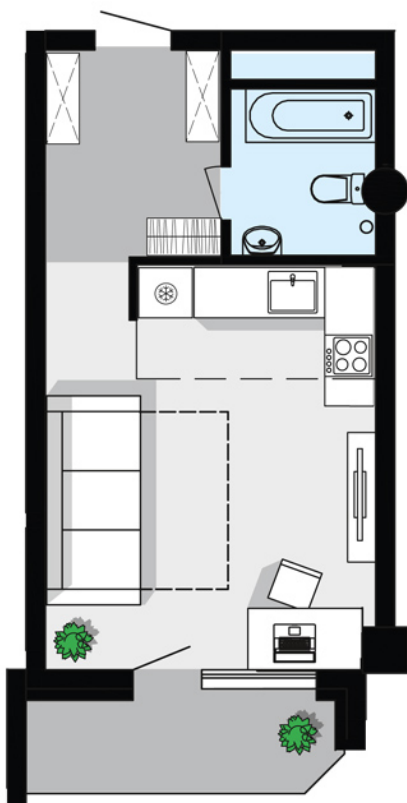

ОФИС ПРОДАЖ

info@domles74.ru

г. Челябинск, ул. Лесопарковая, 7

+7 (351) 246-51-51

+7 (351) 246-51-60

+7 (912) 801-11-60

РЕЖИМ РАБОТЫ:

с Пн по Пт с 09-00 до 19-00

Сб с 10-00 до 14-00

Вс по предварительной записи

В СОЦИАЛЬНЫХ СЕТЯХ:

vk.com/entuziastov74

facebook.com/entuziastov74

instagram.com/entuziastov74