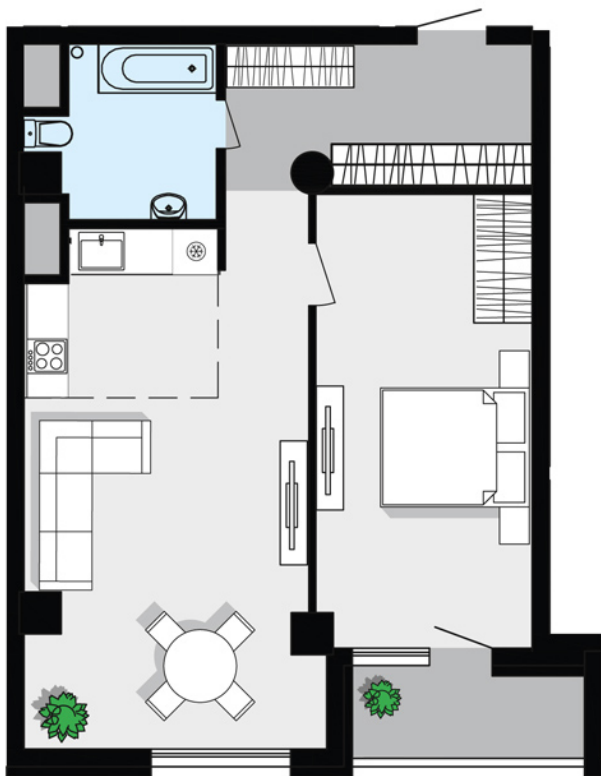

ДОМ
НА ЭНТУЗИАСТОВ

КУХНЯ-ГОСТИНАЯ + СПАЛЬНЯ С ЛОДЖИЕЙ

ул. Энтузиастов

14
ЭТАЖ

Двор

Кухня-гостиная + спальня с лоджией

Номер квартиры 353
Подъезд 3
Площадь балкона 3.9 м²

Особенности планировки:

Вид во двор

Общая
площадь

Цена
60000 руб. за м²

66.9 м²

4 011 000 руб.

ОФИС ПРОДАЖ

domlespark@mail.ru

г. Челябинск, ул. Лесопарковая, 7